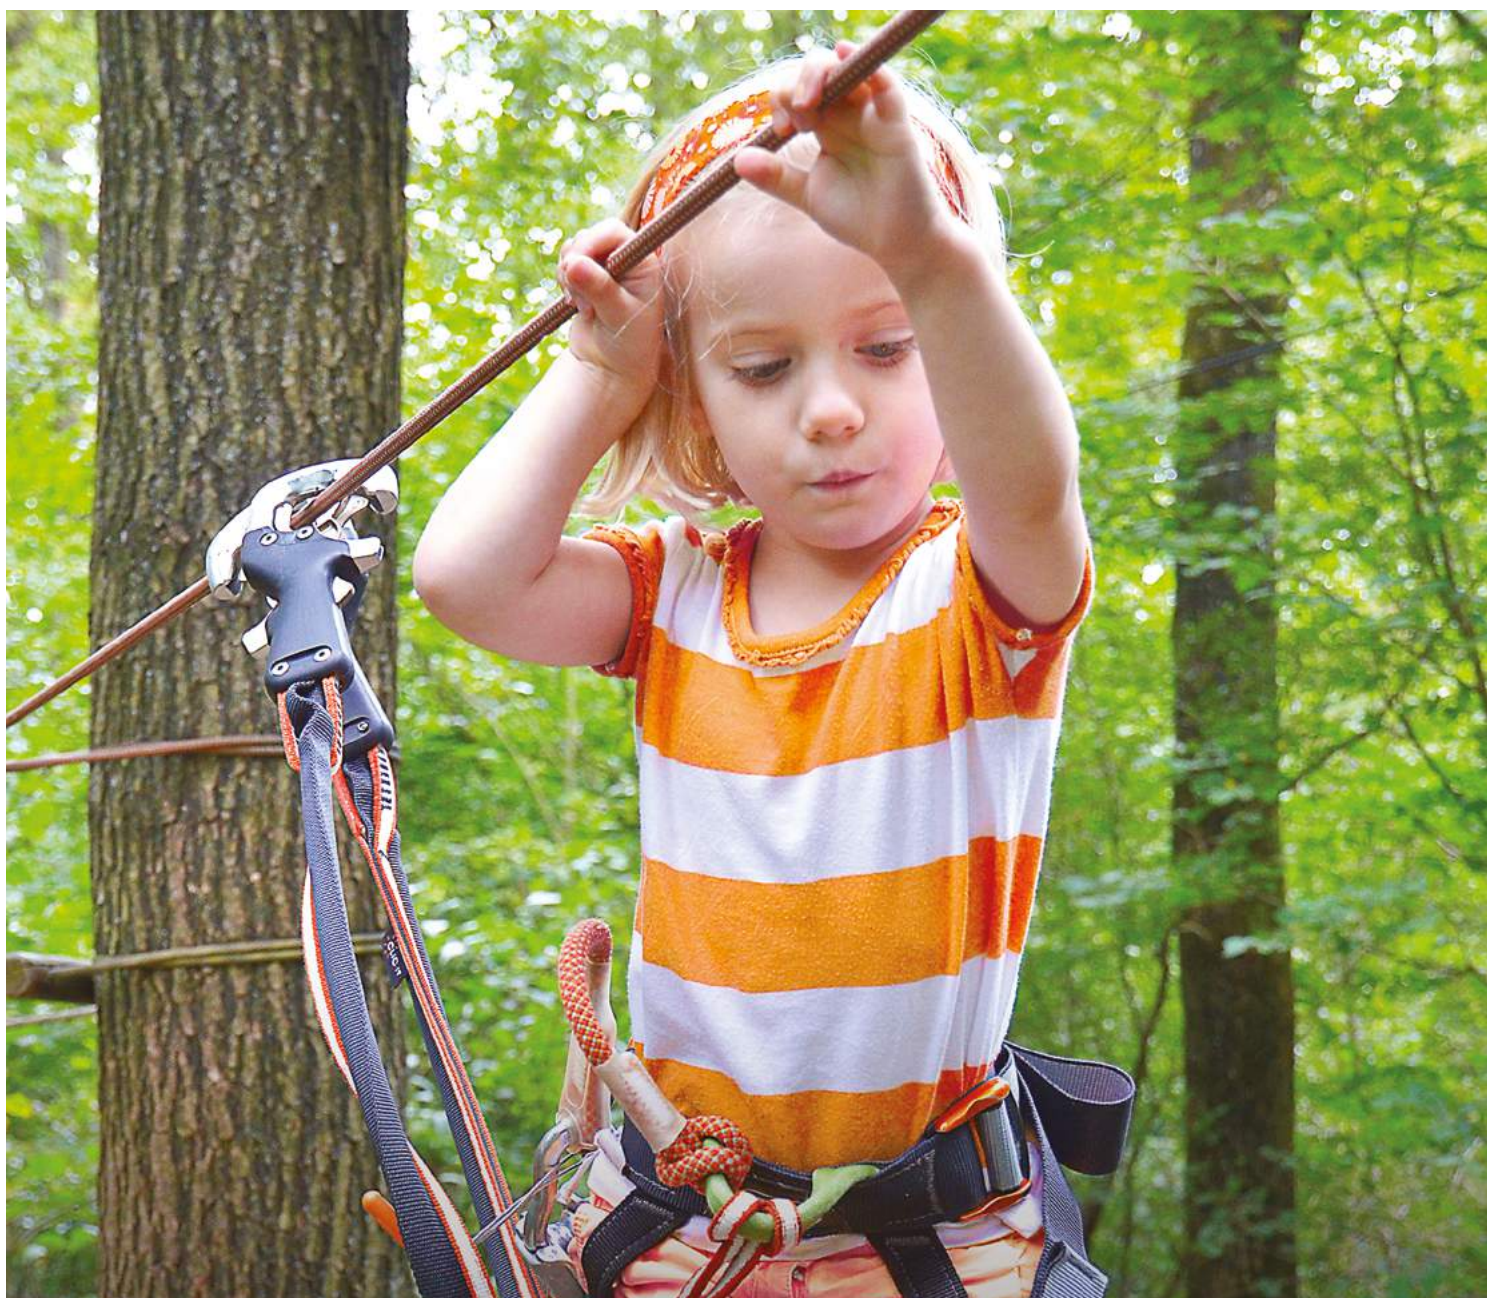

CLiC-it® ADVENTURE kids

L'aventure dès 4 ans !

La seule longe interconnectée qui protège les enfants

à partir de 4 ans. Simple, ludique et pédagogique.

Un produit spécialement adapté aux enfants

- 1 Poignées ergonomiques et de couleurs différentes pour éviter les vrilles (associé à un bracelet de repérage droite/gauche)
- 2 Envergure de la longe réduite
- 3 Gâchette facilement accessible sous l'index
- 4 Détection d'ancrage encore plus rapide et puissante

für Kinder ab 4 Jahren. Einfach und pädagogisch wertvoll.

Speziell für Kinder entwickelt

- ① Ergonomische Griffe für kleine Hände & unterschiedliche Grifffarben, um Verdrehen zu verhindern (mit entsprechenden Armband)
- ② Kurze Spannweite
- ③ Leichte Betätigung des Auslösers durch Zeigefinger
- ④ Schnelles und müheloses einhaken durch Magnetdetektierung

SARL DEHONDT
7 rue Pierre Pflimlin Cellule 1
ZA Croix Blandin
51100 REIMS - FRANCE

CLiC-it® ADVENTURE kids

¡Aventura a partir de los 4 años!

El único cabo interconectado que protege a los niños a partir de los 4 años. Simple, lúdico y pedagógico.

Un producto especialmente adaptado a los niños.

- ① Empuñaduras ergonómicas y de colores diferentes para evitar el retorcimiento (asociado a un brazalete identificador derecha-izquierda)
- ② Envergadura del cabo reducido.
- ③ Gatillo fácilmente accesible bajo el índice.
- ④ Detección de anclaje aún más rápida y potente.