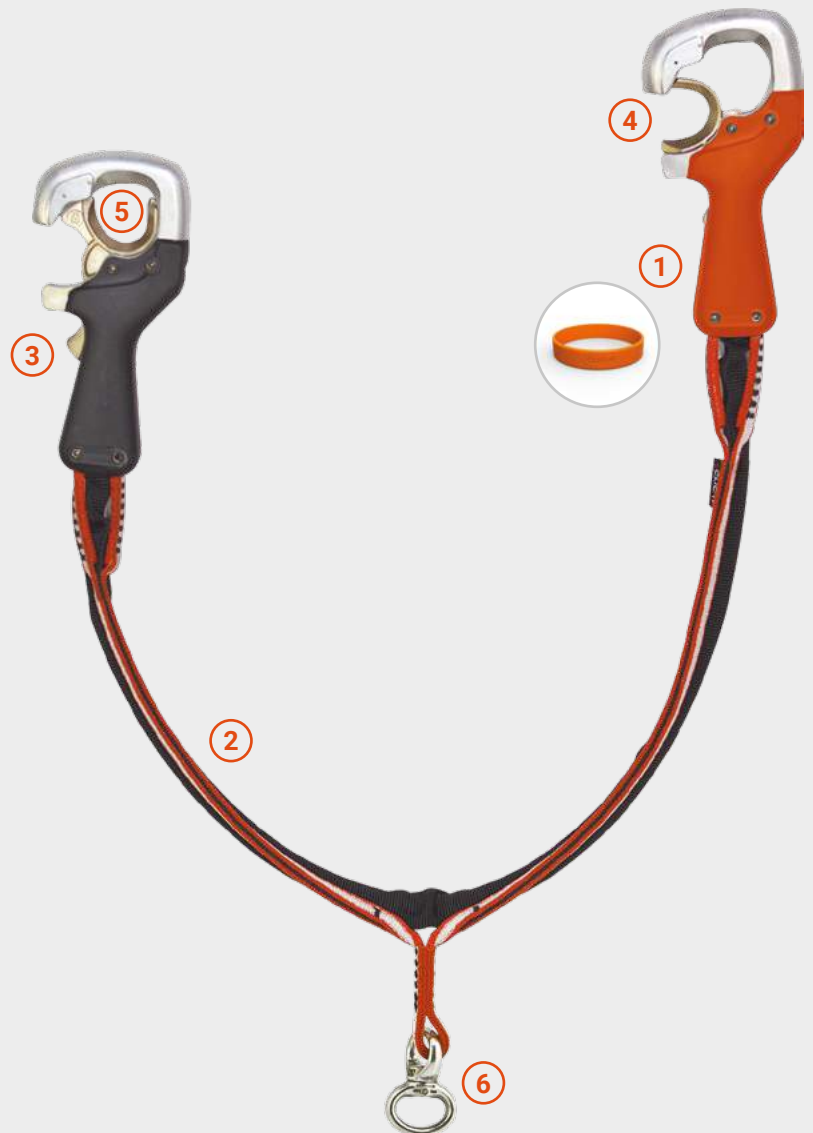

Un producto especialmente adaptado a los niños.

- ① Empuñaduras ergonómicas y de colores diferentes para evitar el retorcimiento (asociado a un brazalete identificador derecha-izquierda)
- ② Envergadura del cabo reducido.
- ③ Gatillo fácilmente accesible bajo el índice.
- ④ Detección de anclaje aún más rápida y potente.

Una progresión más fácil.

- ⑤ Apertura importante del conector, limitando la fricción sobre la línea de vida.
- ⑥ Cabo más flexible equipado con rótula para más facilidad.

Solución compatible con la gama CLiC-it® ADVENTURE

Recambios y accesorios (C-ZAM, C-CONNECT, C-TWO)

CLiC-it® ADVENTURE kids

¡Aventura a partir de los 4 años!

¡ Contacto !

TELÉFONO

+33 (0)3 26 47 11 34

E-MAIL

contact@clic-it.eu

DIRECCIÓN

SARL DEHONDT
7 rue Pierre Pflimlin Cellule 1
ZA Croix Blandin
51100 REIMS - FRANCE

WWW.CLIC-IT.EU