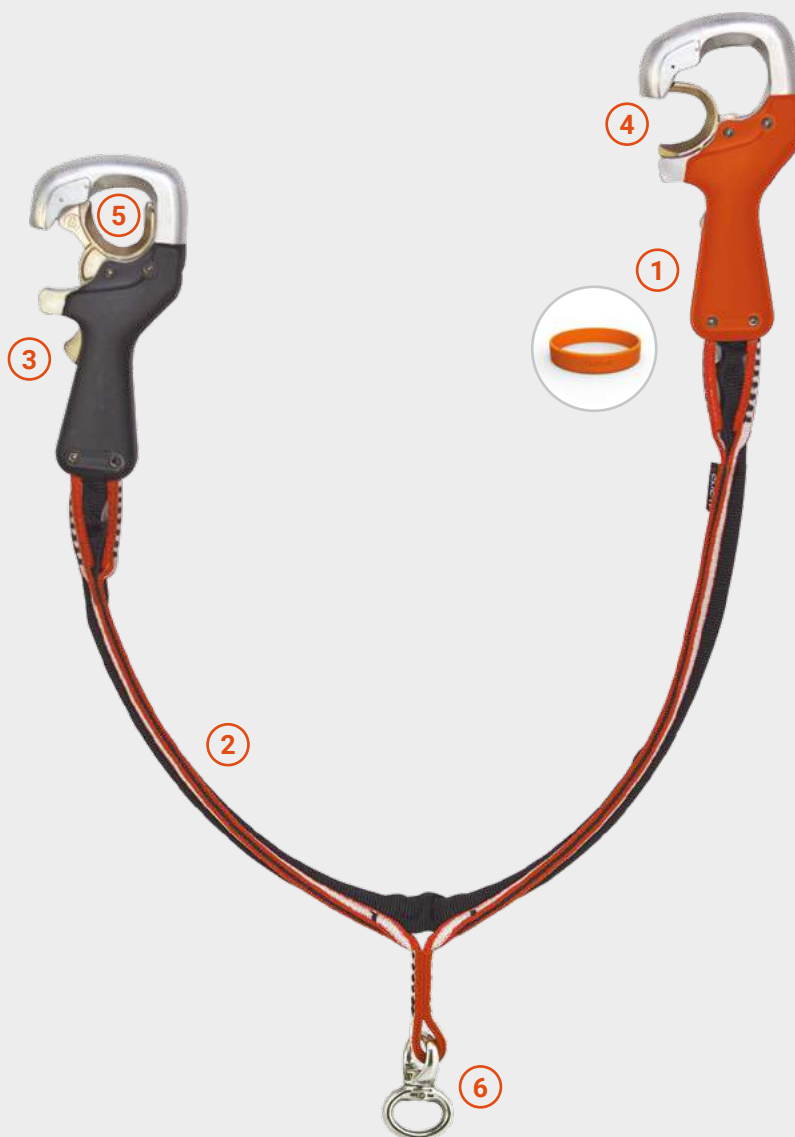

Un producto especialmente adaptado a los niños.

- ① Empuñaduras ergonómicas y de colores diferentes para evitar el retorcimiento (asociado a un brazalete identificador derecha-izquierda)
- ② Envergadura del cabo reducido.
- ③ Gatillo fácilmente accesible bajo el índice.
- ④ Detección de anclaje aún más rápida y potente.

DIRECCIÓN

SARL DEHONDT
7 rue Pierre Pflimlin Cellule 1
ZA Croix Blandin
51100 REIMS - FRANCE

WWW.CLIC-IT.EU

CLiC-it® ADVENTURE kids

L'avventura a partire da 4 anni !

L'unica longe interconnessa che protegge i bambini a partire da 4 anni. Semplice, ludica e pedagogica.

L'avventura a partire da 4 anni!

Un prodotto particolarmente adatto ai bambini.

- ① Impugnature ergonomiche e di colore diverso per evitare di incrociarle tra loro (abbinata ad un braccialetto di identificazione destra/sinistra)
- ② Dimensionamento della longe ridotto
- ③ Pulsante facilmente accessibile con il dito indice, come un vero e proprio grilletto
- ④ Rilevamento dell'ancoraggio ancora più rapido e potente.

Una progressione più facile

- ⑤ Apertura maggiorata del connettore, che riduce notevolmente l'attrito sulla linea di vita
- ⑥ Longe più flessibile e dotata di un tornichetto per una maggiore facilità d'uso