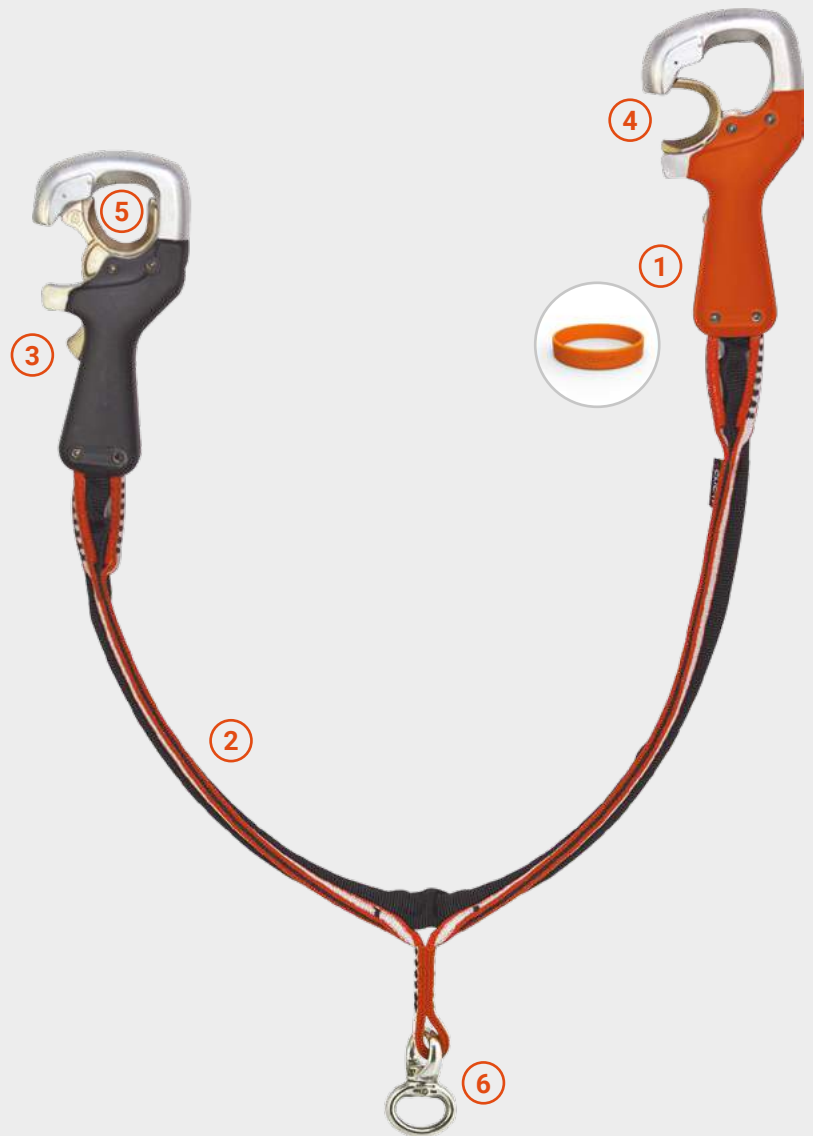

Un produit spécialement adapté aux enfants

1. 1 Poignées ergonomiques et de couleurs différentes pour éviter les vrilles (associé à un bracelet de repérage droite/gauche)
2. 2 Envergure de la longe réduite
3. 3 Gâchette facilement accessible sous l'index
4. 4 Détection d'ancrage encore plus rapide et puissante

Une progression plus facile

1. 5 Ouverture importante du connecteur, limitant les frottements sur la ligne de vie
2. 6 Longe assouplie équipée d'un émerillon pour plus d'aisance

Solution compatible avec la gamme CLiC-it® ADVENTURE

Pièces détachées et accessoires (C-ZAM, C-CONNECT, C-TWO)

CLiC-it® ADVENTURE kids

L'aventure dès 4 ans !

Contactez-nous !

TÉLÉPHONE

+33 (0)3 26 47 11 34

E-MAIL

contact@clic-it.eu

ADRESSE

SARL DEHONDT
7 rue Pierre Pflimlin Cellule 1
ZA Croix Blandin
51100 REIMS - FRANCE

WWW.CLIC-IT.EU