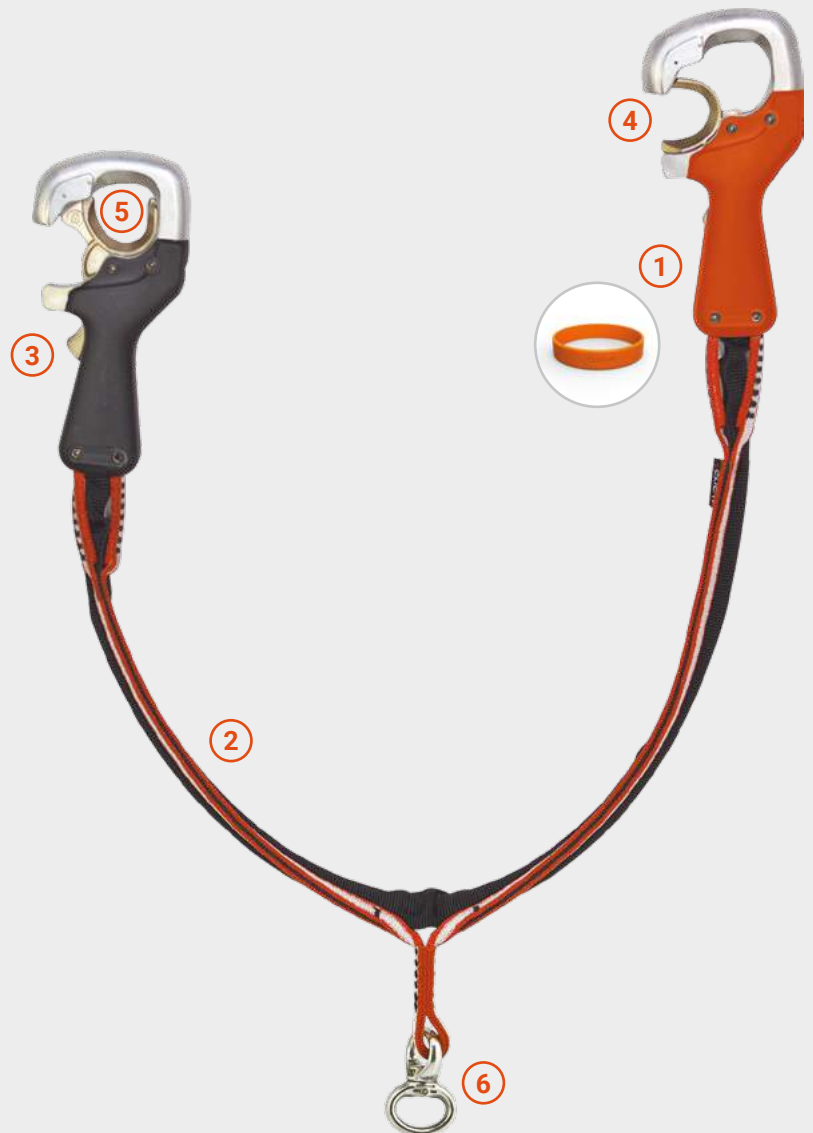

Product especially designed for children

- ① Ergonomic handles for smaller hands & different colored handles to avoid twisting (with corresponding colored wristbands)
- ② Short span
- ③ Easy operation of safety trigger through index finger
- ④ Fast and effortless anchor point detection

Easier progression

- ⑤ Big opening to limit friction on cable
- ⑥ Flexible lanyard with swivel for maximum mobility

Solution compatible with CLiC-it © ADVENTURE range

Spare parts and accessories (C-ZAM, C-CONNECT, C-TWO)

CLiC-it® ADVENTURE kids

Big adventure for the little ones !

Contact Us !

Phone

+33 (0)3 26 47 11 34

E-MAIL

contact@clic-it.eu

ADDRESS

SARL DEHONDT
7 rue Pierre Pflimlin Cellule 1
ZA Croix Blandin
51100 REIMS - FRANCE

WWW.CLIC-IT.EU