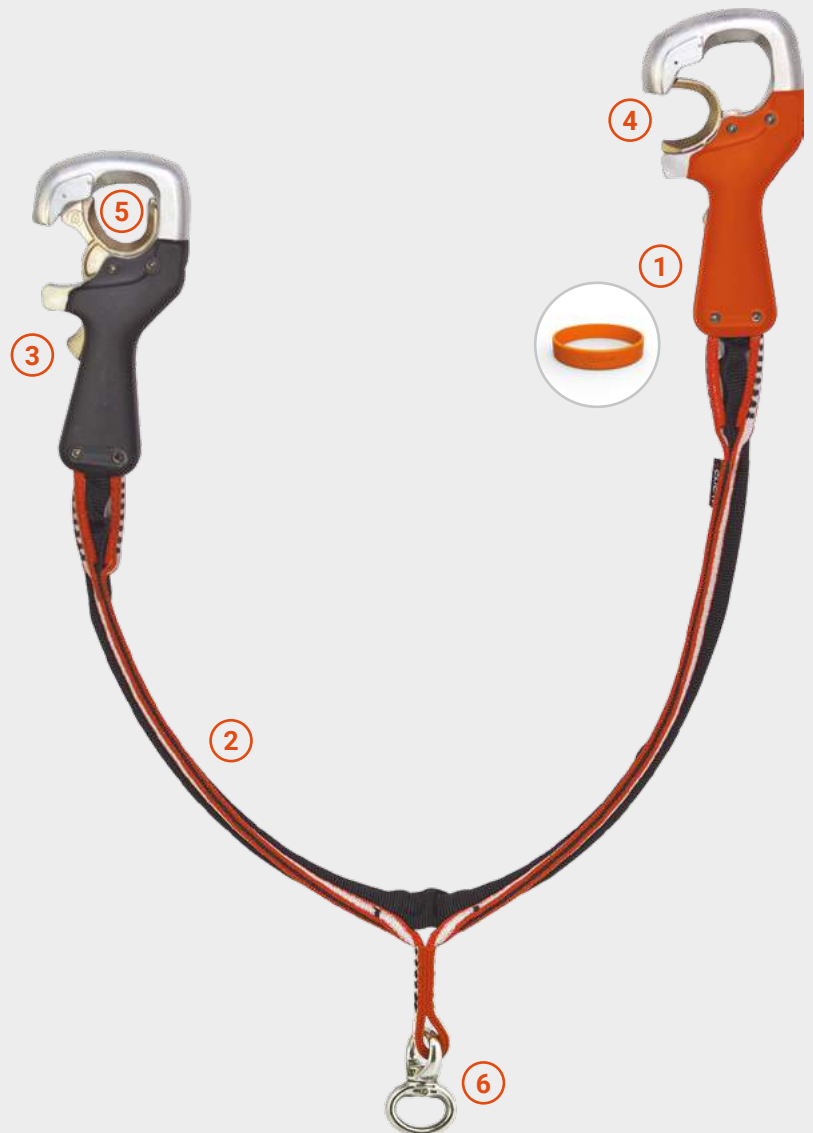

Speziell für Kinder entwickelt

- ① Ergonomische Griffe für kleine Hände & unterschiedliche Grifffarben, um Verdrehen zu verhindern (mit entsprechenden Armband)
- ② Kurze Spannweite
- ③ Leichte Betätigung des Auslösers durch Zeigefinger
- ④ Schnelles und müheloses einhaken durch Magnetdetektierung

Uneingeschränkte Bewegungsfreiheit

- ⑤ Große Öffnung minimiert Reibung am Sicherungsseil
- ⑥ Flexible Schlinge mit Drehgelenk

Kompatibel mit allen CLiC-it® ADVENTURE Produkten

Einzelteile und Zubehöre (C-ZAM, C-CONNECT, C-TWO)

CLiC-it® ADVENTURE kids

Große Abenteuer für die Kleinen !

Kontakt !

TELEFON

+33 (0)3 26 47 11 34

E-MAIL

contact@clic-it.eu

ADRESSE

SARL DEHONDT
7 rue Pierre Pflimlin Cellule 1
ZA Croix Blandin
51100 REIMS - FRANCE