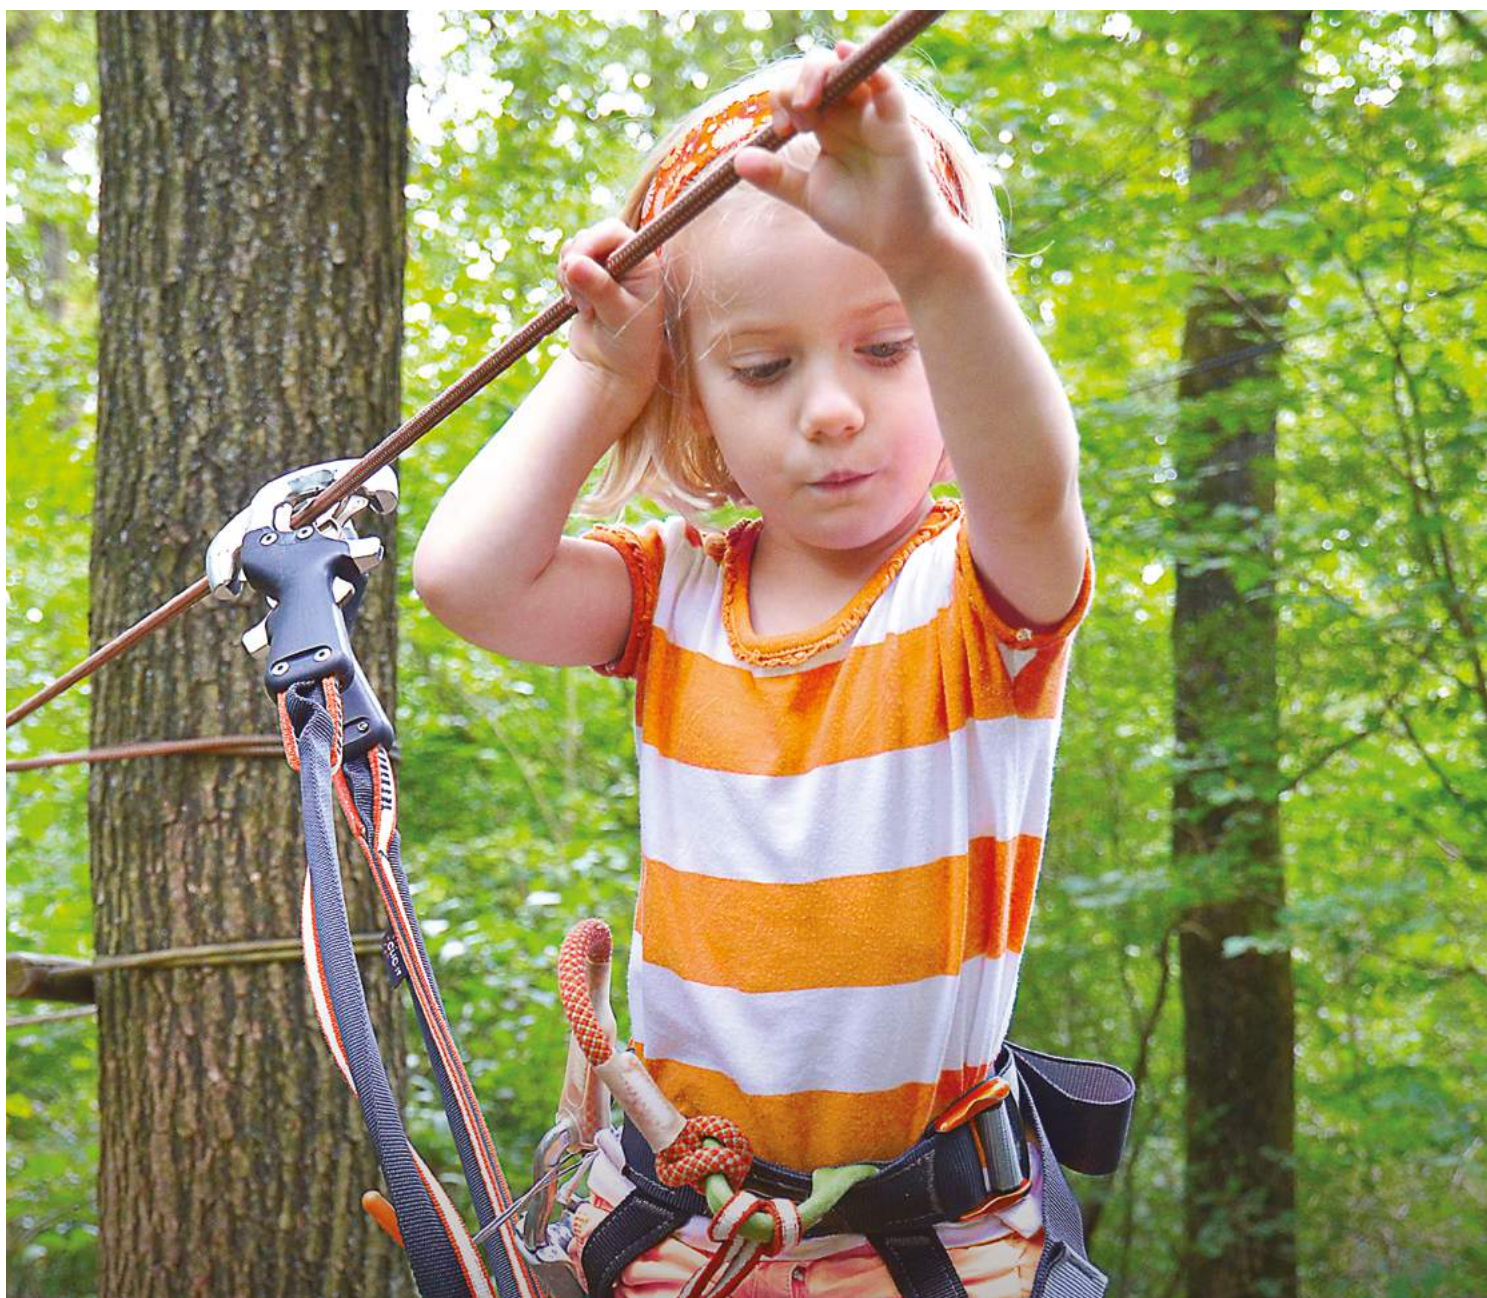

CLiC-it® ADVENTURE kids

L'aventure dès 4 ans !

La seule longe interconnectée qui protège les enfants

à partir de 4 ans. Simple, ludique et pédagogique.

Un produit spécialement adapté aux enfants

- 1 Poignées ergonomiques et de couleurs différentes pour éviter les vrilles (associé à un bracelet de repérage droite/gauche)
- 2 Envergure de la longe réduite
- 3 Gâchette facilement accessible sous l'index
- 4 Détection d'ancrage encore plus rapide et puissante

DIRECCIÓN

SARL DEHONDT
7 rue Pierre Pflimlin Cellule 1
ZA Croix Blandin
51100 REIMS - FRANCE

WWW.CLIC-IT.EU

CLiC-it® ADVENTURE kids

L'avventura a partire da 4 anni !

L'unica longe interconnessa che protegge i bambini a partire da 4 anni. Semplice, ludica e pedagogica.

L'avventura a partire da 4 anni!

Un prodotto particolarmente adatto ai bambini.

- ① Impugnature ergonomiche e di colore diverso per evitare di incrociarle tra loro (abbinata ad un braccialetto di identificazione destra/sinistra)
- ② Dimensionamento della longe ridotto
- ③ Pulsante facilmente accessibile con il dito indice, come un vero e proprio grilletto
- ④ Rilevamento dell'ancoraggio ancora più rapido e potente.