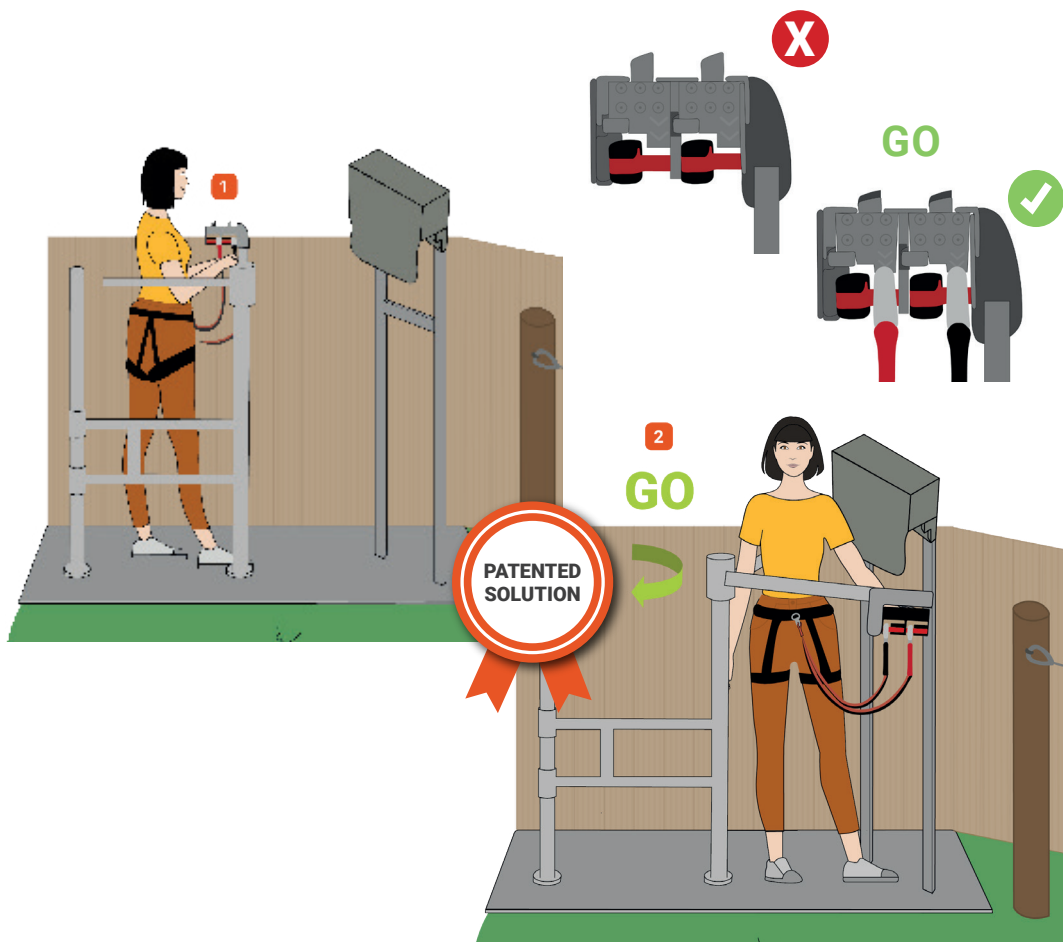

C-PASS ACCESS

Evita entrar en el curso sin estar sujeto a la línea de vida

- ✓ Cierre 100% automático y mecánico para una fiabilidad óptima
- ✓ Fácil de instalar y sencillo de utilizar
- ✓ No es necesario modificar el EPI

MODELO

REFERENCIA

COMPATIBILIDAD

C-PASS ACCESS

DAS510