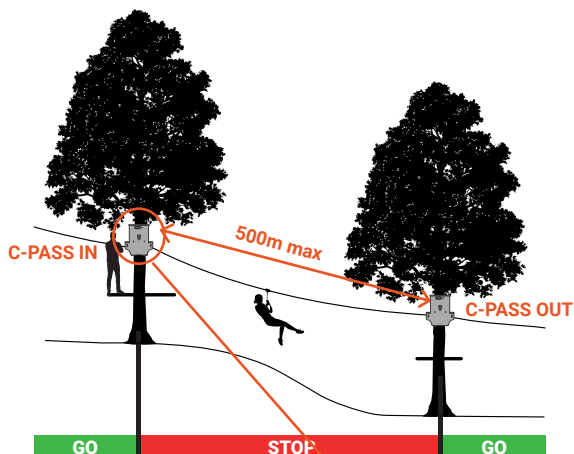

C-PASS ZIP

El sistema el más seguro para evitar las colisiones en las tirolinas

- ✓ Bloquee el acceso a la tirolina si alguien ya está colgado
- ✓ Cerradura 100% automática y mecánica para garantizar la fiabilidad
- ✓ Instale en cualquier tipo de entorno
- ✓ No requiere ninguna modificación de su EPI
- ✓ Energía autónoma (batería recargable estándar, 1 mes de autonomía)

Indicador verde que se vuelve rojo si una persona ya está colgado en la tirolina

Sistema de comunicación tipo «RF»

MODELO

C-PASS ZIP LÍNEA DE VIDA CONTINUA INTERACTIVA
REF: DAS501

OPCIONAL (compatible con todos modelos)

C-PASS ZIP LÍNEA DE VIDA CONTINUA ESTRUCTURAL
REF: DAS500
DAS502

C-PILOT
C-PASS ZIP REMOTE CONTROL
REFERENCE DAS503