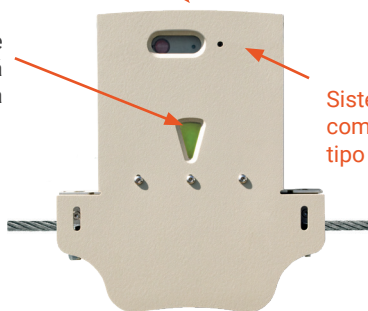

C-PASS ZIP

El sistema el más seguro para evitar las colisiones en las tirolinas

- ✓ Bloquee el acceso a la tirolina si alguien ya está colgado
- ✓ Cerradura 100% automática y mecánica para garantizar la fiabilidad
- ✓ Instale en cualquier tipo de entorno
- ✓ No requiere ninguna modificación de su EPI
- ✓ Energía autónoma (batería recargable estándar, 1 mes de autonomía)

Indicador verde que se vuelve rojo si una persona ya está colgado en la tirolina

Sistema de comunicación tipo «RF»

MODELO

C-PASS ZIP LÍNEA DE VIDA CONTINUA INTERACTIVA
REF: DAS501

OPCIONAL (compatible con todos modelos)