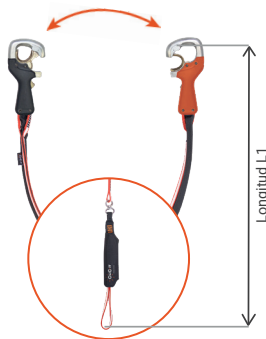

Elija el CLiC-iT adecuado

para usted

CLiC-iT ADVENTURE PARQUE DE AVENTURA

CONEXIÓN AL HARNÉS
(A escoger)

Émerillon C-8

Émerillon
ouvrable C-8+

CLiC-iT MOUNTAIN VIA FERRATA

ABSORBEDOR DE ENERGÍA
PARA VIA FERRATA

CLiC'N'Zip POLEA INTEGRADA

Ver páginas siguientes

REFERENCIA	A	L ¹	L ²
A4 (Recomendado para niños)	110cm	63cm	73cm
A6 (Recomendado para adultos)	150cm	76cm	99cm
M8 (Via Ferrata)	110cm	110cm	110cm

DETECCIÓN DE ANCLAJE (A escoger)