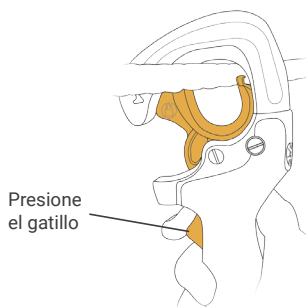

CLiC-iT ADVENTURE

Línea de vida continúa interactiva
la más simple de uso, robust, económica

¿ Qué es ?

1 Interconexión

CUANDO UN CONECTOR SE ABRE EL SEGUNDO ESTÁ BLOQUEADO

2 Conexión

Gracias a su detección de anclaje, el CLiC-iT solo se puede conectar a la línea de vida o a los anillos C-ZAM. Impide que el usuario se conecte en el lugar equivocado.

3 Desconexión

La desconexión del CLiC-iT solo es posible si se presiona el gatillo.

Los **3** mecanismos de **seguridad** de CLiC-iT

Los cabos CLiC-iT tienen tres mecanismos de seguridad independientes que garantizan la máxima protección para el usuario en cada paso por los circuitos.