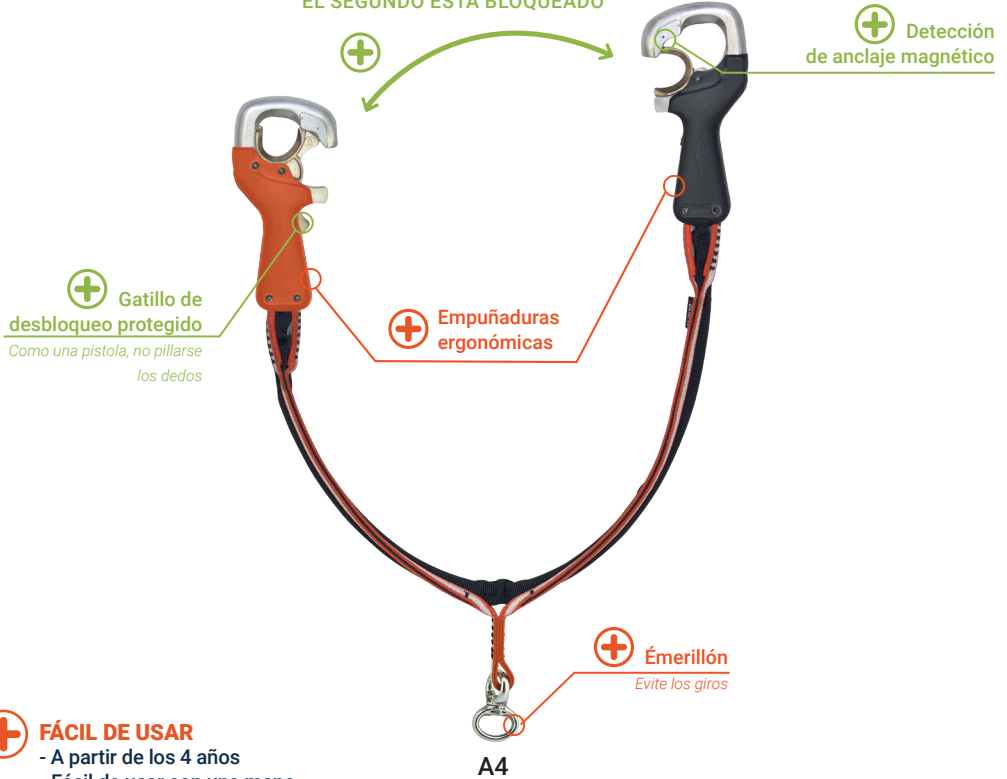

CLiC-iT ADVENTURE

Línea de vida continúa interactiva
la más simple de uso, robust, económica

¿ Qué es ?

1 Interconexión

CUANDO UN CONECTOR SE ABRE EL SEGUNDO ESTÁ BLOQUEADO

2 Conexión

Gracias a su detección de anclaje, el CLiC-iT solo se puede conectar a la línea de vida o a los anillos C-ZAM. Impide que el usuario se conecte en el lugar equivocado.

3 Desconexión

La desconexión del CLiC-iT solo es posible si se presiona el gatillo.

Los **3** mecanismos de **seguridad** de CLiC-iT

Los cabos CLiC-iT tienen tres mecanismos de seguridad independientes que garantizan la máxima protección para el usuario en cada paso por los circuitos.

Beneficios del CLiC-iT

CUANDO UN CONECTOR SE ABRE
EL SEGUNDO ESTÁ BLOQUEADO

+ FÁCIL DE USAR

- A partir de los 4 años
- Fácil de usar con una mano
- Una sola operación para desconectar los 2 conectores

+ SEGURO

- Nivel de seguridad D
(De acuerdo con la norma EN17109)
- 3 sistemas de seguridad independientes

+ FIABLE, RESISTENTE & ECONÓMICO

- Materiales de alta calidad asociados con un mecanismo sencillo
- Cables de control siempre tirados (no empujados)
- Pocas partes móviles, excepcionalmente resistente y fácil de reparar
- Facilidad de control y de mantenimiento in situ
- CLiC-iT de segunda generación en funcionamiento desde 2017
- 4 años de garantía (Europa)