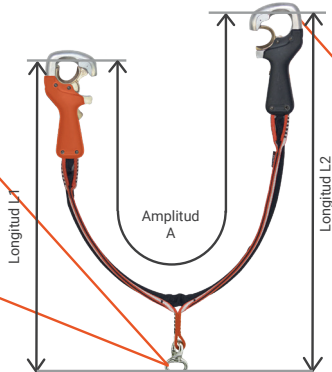

CLiC-iT ADVENTURE

Línea de vida continúa interactiva
la más simple de uso, robust, económica

¿ Qué es ?

1 Interconexión

CUANDO UN CONECTOR SE ABRE EL SEGUNDO ESTÁ BLOQUEADO

2 Conexión

Gracias a su detección de anclaje, el CLiC-iT solo se puede conectar a la línea de vida o a los anillos C-ZAM. Impide que el usuario se conecte en el lugar equivocado.

Elija el CLiC-iT adecuado

para usted

CLiC-iT ADVENTURE PARQUE DE AVENTURA

CONEXIÓN AL HARNÉS
(A escoger)

Émerillon C-8

Émerillon
ouvrable C-8+

CLiC-iT MOUNTAIN VIA FERRATA

ABSORBEDOR DE ENERGÍA
PARA VIA FERRATA

CLiC'N'Zip POLEA INTEGRADA

Ver páginas siguientes

REFERENCIA	A	L ¹	L ²
A4 (Recomendado para niños)	110cm	63cm	73cm
A6 (Recomendado para adultos)	150cm	76cm	99cm
M8 (Via Ferrata)	110cm	110cm	110cm

DETECCIÓN DE ANCLAJE (A escoger)

	Cable de acero	Anillo C-ZAM L+
1	✓	✓
2	✗	✓