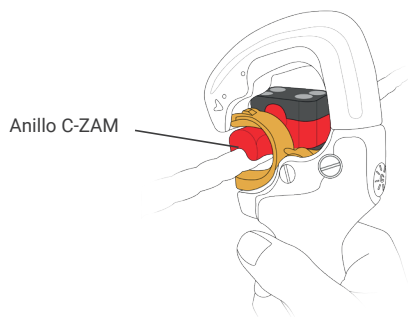

CLiC-iT ADVENTURE

Línea de vida continúa interactiva
la más simple de uso, robust, económica

¿ Qué es ?

1 Interconexión

CUANDO UN CONECTOR SE ABRE EL SEGUNDO ESTÁ BLOQUEADO

2 Conexión

Gracias a su detección de anclaje, el CLiC-iT solo se puede conectar a la línea de vida o a los anillos C-ZAM. Impide que el usuario se conecte en el lugar equivocado.

3 Desconexión

La desconexión del CLiC-iT solo es posible si se presiona el gatillo.

Los **3** mecanismos de **seguridad** de CLiC-iT

Los cabos CLiC-iT tienen tres mecanismos de seguridad independientes que garantizan la máxima protección para el usuario en cada paso por los circuitos.

Beneficios del CLiC-iT

CUANDO UN CONECTOR SE ABRE
EL SEGUNDO ESTÁ BLOQUEADO

+ FÁCIL DE USAR

- A partir de los 4 años
- Fácil de usar con una mano
- Una sola operación para desconectar los 2 conectores

+ SEGURO