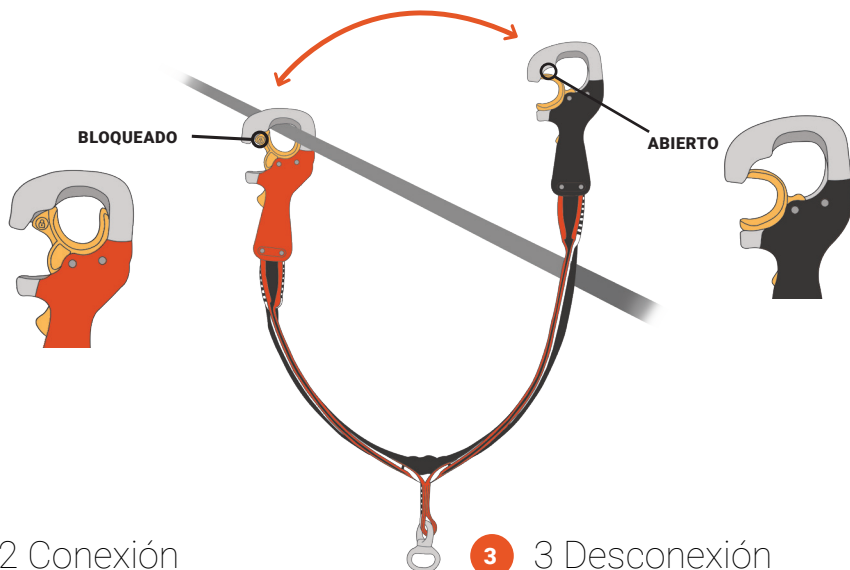

CLiC-iT ADVENTURE

Línea de vida continúa interactiva
la más simple de uso, robust, económica

¿ Qué es ?

1 Interconexión

CUANDO UN CONECTOR SE ABRE EL SEGUNDO ESTÁ BLOQUEADO

2 Conexión

Gracias a su detección de anclaje, el CLiC-iT solo se puede conectar a la línea de vida o a los anillos C-ZAM. Impide que el usuario se conecte en el lugar equivocado.

3 Desconexión

La desconexión del CLiC-iT solo es posible si se presiona el gatillo.

Los **3** mecanismos de **seguridad** de CLiC-iT

Los cabos CLiC-iT tienen tres mecanismos de seguridad independientes que garantizan la máxima protección para el usuario en cada paso por los circuitos.

Beneficios del CLiC-iT

CUANDO UN CONECTOR SE ABRE
EL SEGUNDO ESTÁ BLOQUEADO

+ FÁCIL DE USAR

- A partir de los 4 años
- Fácil de usar con una mano
- Una sola operación para desconectar los 2 conectores

+ SEGURO

CLiC'N'Zip POLEA INTEGRADA

Ver páginas siguientes

REFERENCIA	A	L ¹	L ²
A4 (Recomendado para niños)	110cm	63cm	73cm
A6 (Recomendado para adultos)	150cm	76cm	99cm
M8 (Via Ferrata)	110cm	110cm	110cm

DETECCIÓN DE ANCLAJE (A escoger)