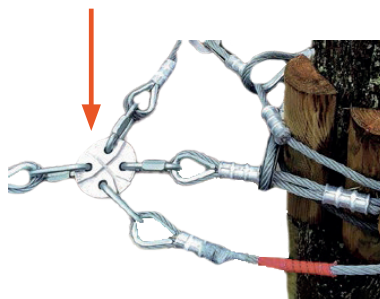

La línea de vida continúa con gancho la más sencilla del mercado

Nos referimos al sistema Hirondo, en colaboración con Pornic Aventure, en servicio desde 2017 y ya utilizado por 200,000 usuarios

- ✓ **Sin piezas móviles:** económico y confiable
- ✓ **En aluminium:** ligero y resistente
- ✓ **Fácil de usar:** a partir de 4 años

La apertura (patentada)
permite un paso fluido sobre las placas

Resistente en ambientes húmedos:

Todas nuestras placas son de acero inoxidable

Para cable de línea de vida
Ø 12mm y Ø12,7mm

INSTALACIÓN SIMPLE
Y RÁPIDA

Cruz de bifurcación (patentada)
permite evitar un obstáculo o realizar una evacuación

N
U
E
V
O

MODELO	REFERENCIA	PESO
CLiC-iT EASY	DAS670	200g