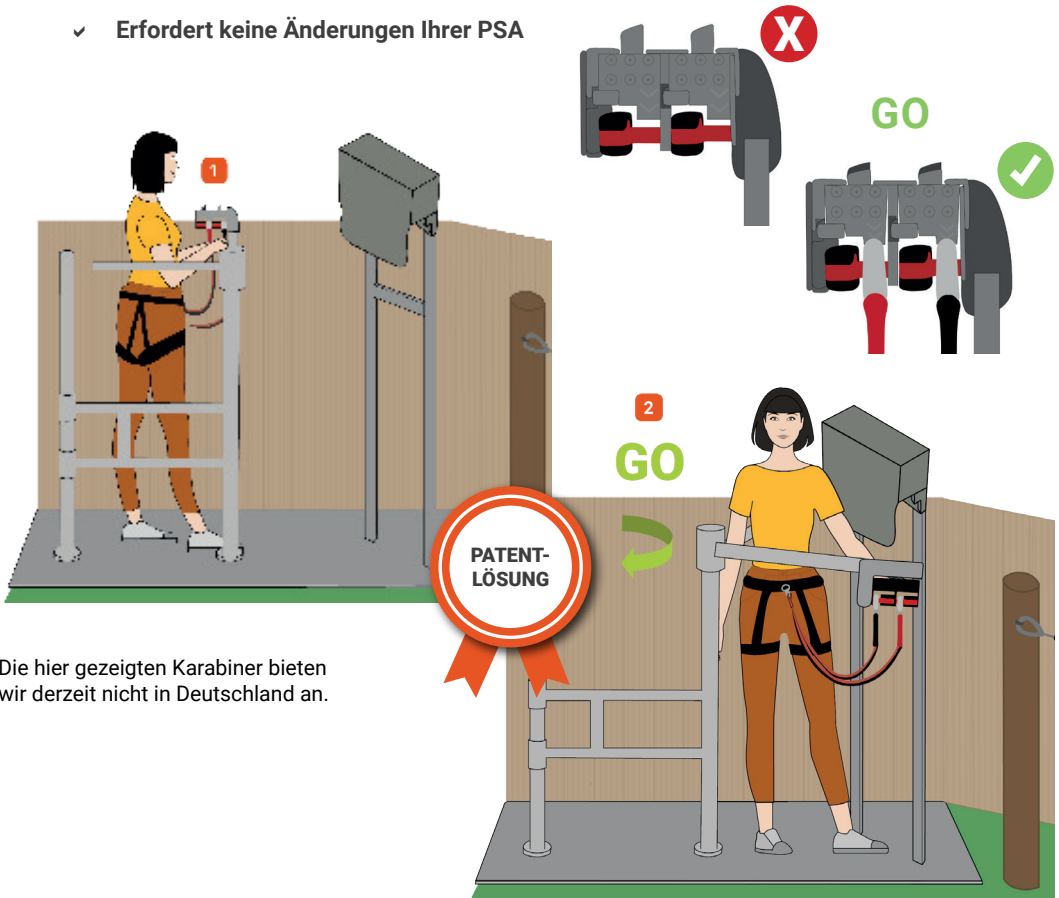

C-PASS ACCESS

Vermeidet es, den Parcours zu betreten, ohne an der Sicherheitsleine befestigt zu sein

- ✓ 100% automatische und mechanische Verriegelung für optimale Zuverlässigkeit
- ✓ Leicht zu installieren und einfach zu bedienen
- ✓ Erfordert keine Änderungen Ihrer PSA

Die hier gezeigten Karabiner bieten wir derzeit nicht in Deutschland an.

MODEL

REFERENCE

COMPATIBILITY

C-PASS ACCESS pour CLiC-IT 25

DAS510-1000-25

C-PASS ACCESS pour CLiC-IT 21

DAS510-1000-21