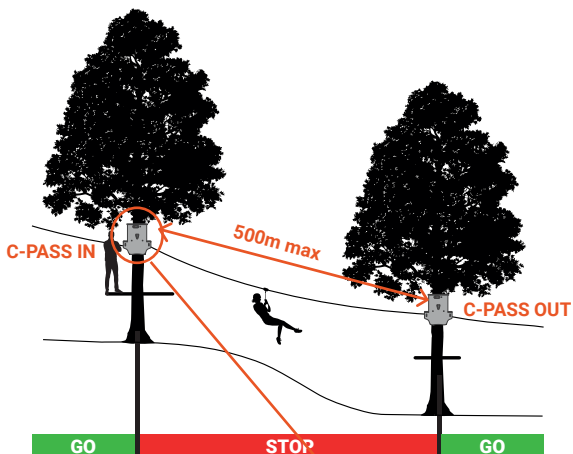

Das System, das Kollisionen auf Seilbahnen vermeidet

- ✓ Verbieht den Zugang zur Seilbahn, wenn sich bereits eine Person dort befindet
- ✓ 100% automatische und mechanische Verriegelung für höchste Zuverlässigkeit
- ✓ Kann in jeder Umgebung und jedem Sicherungssystem integriert werden
- ✓ Erfordert keine Änderung Ihrer PSA
- ✓ **Unabhängige Energieversorgung** (Standard-Akku, 1 Monat Laufzeit und über Nacht wieder aufladbar)

Die grüne Anzeige springt auf Rot, wenn sich bereits eine Person auf der Seilbahn befindet

MODELL

**C-PASS ZiP KONTINUIERLICHE
SICHERUNGSSEILE INTERAKTIV**
ARTIKEL-NR:
DAS501

OPTION (mit allen Modellen kompatibel)