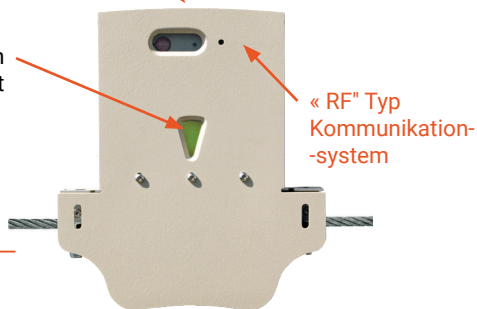

Das System, das Kollisionen auf Seilbahnen vermeidet

- ✓ Verbieht den Zugang zur Seilbahn, wenn sich bereits eine Person dort befindet
- ✓ 100% automatische und mechanische Verriegelung für höchste Zuverlässigkeit
- ✓ Kann in jeder Umgebung und jedem Sicherungssystem integriert werden
- ✓ Erfordert keine Änderung Ihrer PSA
- ✓ **Unabhängige Energieversorgung** (Standard-Akku, 1 Monat Laufzeit und über Nacht wieder aufladbar)

Die grüne Anzeige springt auf Rot, wenn sich bereits eine Person auf der Seilbahn befindet

MODELL

**C-PASS ZiP KONTINUIERLICHE
SICHERUNGSSEILE INTERAKTIV**
ARTIKEL-NR:
DAS501

OPTION (mit allen Modellen kompatibel)

**C-PASS ZiP KONTINUIERLICHE
SICHERUNGSSEILE STRUKTURELL**
ARTIKEL-NR:
DAS500
DAS502

C-PILOT
C-PASS ZiP MIT FERNBEDIENUNG
REFERENCE DAS503