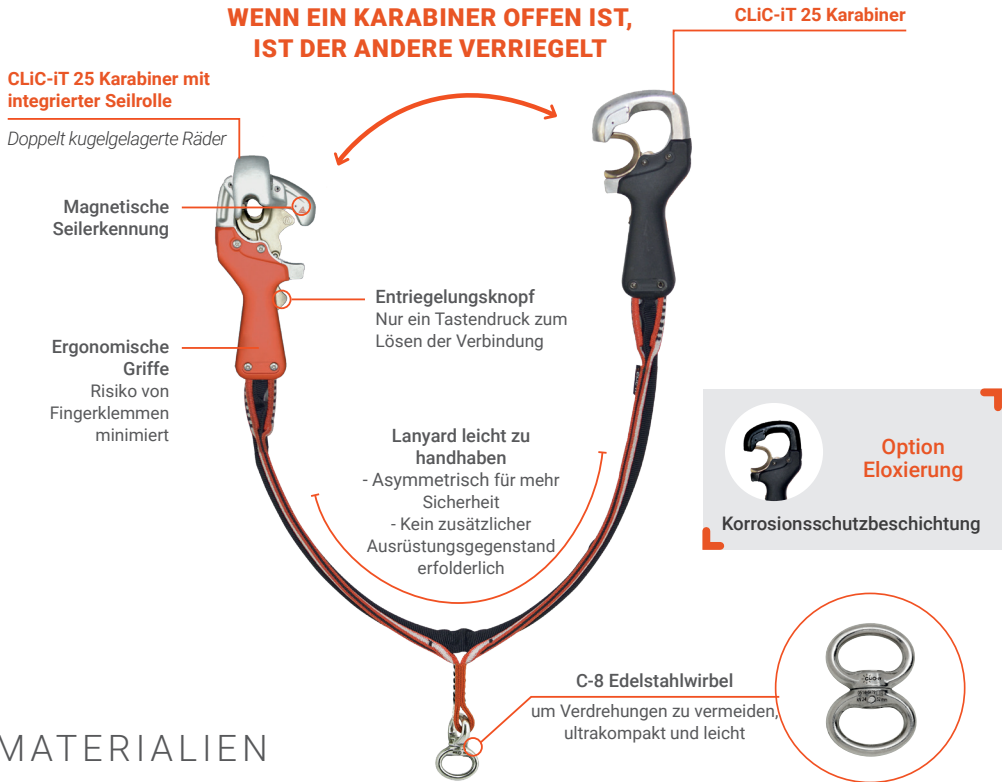

CLiC'N'ZiP

Das interaktive durchlaufende Sicherungssystem mit integrierter Rolle

- ✓ Keine Separate Seilrolle am Gurt nötig
- ✓ Vereinfachte Einweisung
- ✓ Rettung durch den Mitarbeiter am Boden vereinfacht
- ✓ Ab 9 Jahren nutzbar

MATERIALIEN

- Gehäuse: Geschmiedetes Aluminium
- Innerer Mechanismus: Geschmiedetes Kupfer-Aluminium-Legierung
- Griffe: Hochfestes PA mit Glasfaserverstärkung
- Textil: Dyneema®/Spectra®

GESAMTGEWICHT

1.5KG

Maximale Länge der Zipline:

CLIC'N'ZIP KARABINER: EINE ECHTE ROLLE

ARTIKEL-NR	A	L ¹	L ²
A4x25 ZiP	110cm	63cm	73cm
AJx25 ZiP	130cm	67cm	90cm
A6x25 ZiP	150cm	76cm	99cm