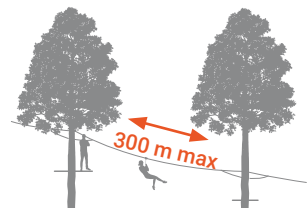

CLiC'N'ZiP

Das interaktive durchlaufende Sicherungssystem mit integrierter Rolle

- ✓ Keine Separate Seilrolle am Gurt nötig
- ✓ Vereinfachte Einweisung
- ✓ Rettung durch den Mitarbeiter am Boden vereinfacht
- ✓ Ab 9 Jahren nutzbar

Maximale Länge der Zipline:

CLIC'N'ZIP KARABINER: EINE ECHTE ROLLE

ARTIKEL-NR	A	L ¹	L ²
A4x25 ZiP	110cm	63cm	73cm
AJx25 ZiP	130cm	67cm	90cm
A6x25 ZiP	150cm	76cm	99cm