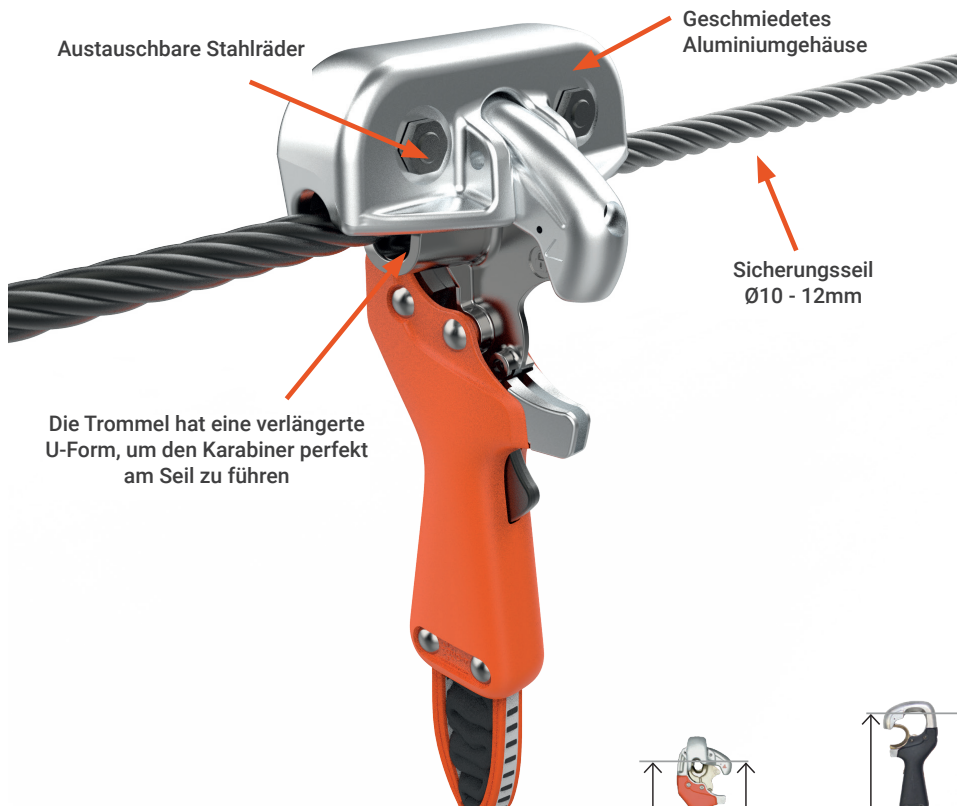

CLiC'N'ZiP

Das interaktive durchlaufende Sicherungssystem mit integrierter Rolle

- ✓ Keine Separate Seilrolle am Gurt nötig
- ✓ Vereinfachte Einweisung
- ✓ Rettung durch den Mitarbeiter am Boden vereinfacht
- ✓ Ab 9 Jahren nutzbar

MATERIALIEN

- Gehäuse: Geschmiedetes Aluminium
- Innerer Mechanismus: Geschmiedetes Kupfer-Aluminium-Legierung
- Griffe: Hochfestes PA mit Glasfaserverstärkung
- Textil: Dyneema®/Spectra®

GESAMTGEWICHT

1.5KG

Maximale Länge der Zipline:

CLIC'N'ZIP KARABINER: EINE ECHTE ROLLE

ARTIKEL-NR	A	L ¹	L ²
A4x25 ZiP	110cm	63cm	73cm
AJx25 ZiP	130cm	67cm	90cm
A6x25 ZiP	150cm	76cm	99cm