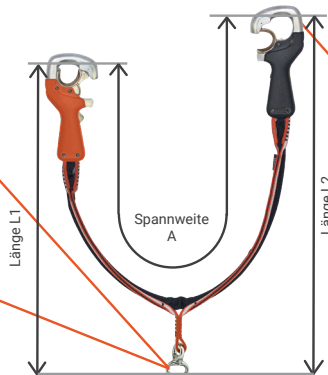

#### 2 Verbindung

Dank seiner magnetischen Ankerpunkterkennung kann CLiC-iT nur am Sicherungsseil oder an den C-ZAM Hülse eingehakt werden. Dies verhindert, dass sich der Benutzer an einem falschen Punkt einhakt.

## CLiC-iT ADVENTURE KLETTERWALD

VERBINDUNG ZUM GURT  
(Wahl)

Wirbelschäkel  
C-8

Wirbelschäkel  
zum Öffnen C-8+