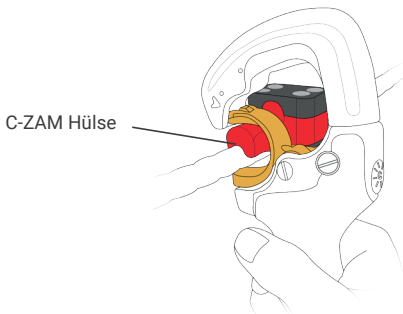

#### 1 Mechanische Verschaltung

**WENN EIN KARABINER OFFEN IST, IST DER ANDERE VERRIEGELT**

#### 2 Verbindung

Dank seiner magnetischen Ankerpunkterkennung kann CLiC-iT nur am Sicherungsseil oder an den C-ZAM Hülse eingehakt werden. Dies verhindert, dass sich der Benutzer an einem falschen Punkt einhakt.