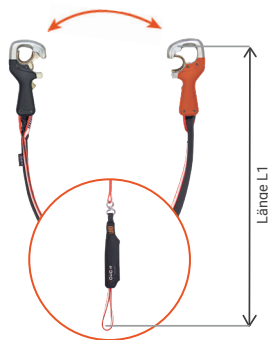

CLiC-iT MOUNTAIN VIA FERRATA

FALLDÄMPFER FÜR
KLETTERSTEIGE