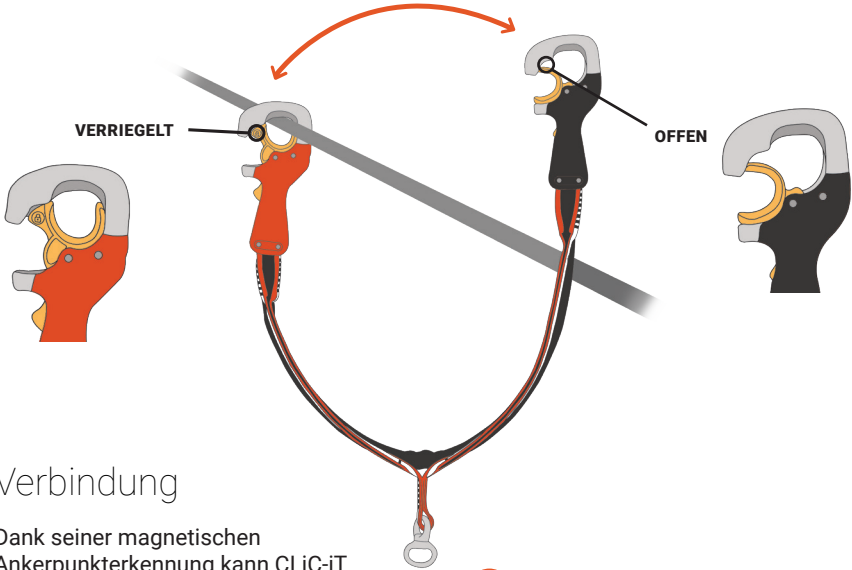

## CLiC-iT ADVENTURE

Das einfachste, robusteste und wirtschaftlichste kontinuierliche interaktive Sicherungssystem

#### 1 Mechanische Verschaltung

**WENN EIN KARABINER OFFEN IST, IST DER ANDERE VERRIEGELT**

#### 2 Verbindung

Dank seiner magnetischen Ankerpunkterkennung kann CLiC-iT nur am Sicherungsseil oder an den C-ZAM Hülse eingehakt werden. Dies verhindert, dass sich der Benutzer an einem falschen Punkt einhakt.

#### 3 Karabiner lösen

Das Aushaken der CLiC-iT Karabiner ist nur möglich, wenn der Entsperrknopf gedrückt wird.