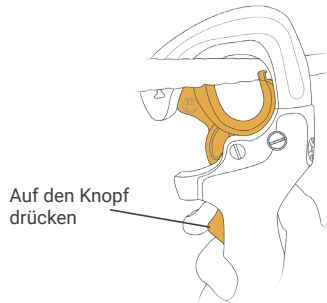

#### 1 Mechanische Verschaltung

**WENN EIN KARABINER OFFEN IST, IST DER ANDERE VERRIEGELT**

#### 2 Verbindung

Dank seiner magnetischen Ankerpunkterkennung kann CLiC-iT nur am Sicherungsseil oder an den C-ZAM Hülse eingehakt werden. Dies verhindert, dass sich der Benutzer an einem falschen Punkt einhakt.

#### 3 Karabiner lösen

Das Aushaken der CLiC-iT Karabiner ist nur möglich, wenn der Entsperrknopf gedrückt wird.