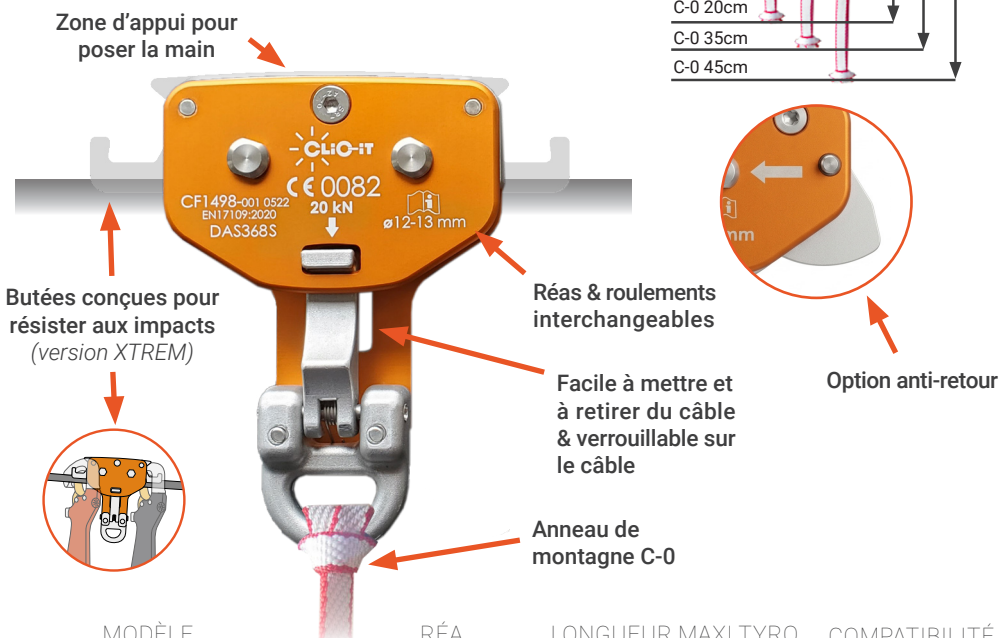

C-ZIP LOCK SPEED // XTREM

VERROUILLABLE SUR LE CÂBLE

- ✓ Équipement de protection individuel (EPI)
- ✓ Deux roulements par réa

MODÈLE

RÉA

LONGUEUR MAXI TYRO

COMPATIBILITÉ

C-Zip LOCK SPEED

 RÉFÉRENCE DAS368S-L*
480g

EPI

C-Zip LOCK XTREM

 RÉFÉRENCE DAS368X-L*
490g

EPI

C-Zip LOCK SPEED AR**

 RÉFÉRENCE DAS368SAR-L*
520g

*Produit non disponible au UK et USA

C-Zip LOCK XTREM AR**

 RÉFÉRENCE DAS368XAR-L*
530g

**Produit non disponible au UK et USA

* L = longueur de l'anneau de montage C-0 (cm) // Ex : DAS180-45 pour un anneau C-0 de 45cm

C-ZIP XTREM

**SUPPRIME LES FROTTEMENTS
DES CONNECTEURS SUR LE CÂBLE**

- ✓ Poulie forgée en un seul bloc
- ✓ Deux roulements par réa

MODÈLE

RÉA

LONGUEUR MAXI TYRO

COMPATIBILITÉ

C-ZIP XTREM + C-0

RÉFÉRENCE DAS180-L*
407g

Acier