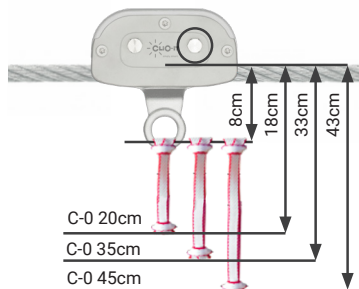

C-Zip LOCK XTREM AR**

 RÉFÉRENCE DAS368XAR-L*
530g

**Produit non disponible au UK et USA

* L = longueur de l'anneau de montage C-0 (cm) // Ex : DAS180-45 pour un anneau C-0 de 45cm

C-ZIP XTREM

**SUPPRIME LES FROTTEMENTS
DES CONNECTEURS SUR LE CÂBLE**

C-Zip XTREM AR

RÉFÉRENCE DAS396AR-L*
440g

Nylon

* L = longueur de l'anneau de montage C-0 (cm) // Ex : DAS180-45 pour un anneau C-0 de 45cm

C-ZIP AIR // C-ZIP SPEED

FACILE À UTILISER

- ✓ Forgée en deux parties

Option  (pour SPEED)
Deux roulements par réa

MODÈLE

RÉA

LONGUEUR MAXI TYRO

COMPATIBILITÉ

C-ZIP AIR + C-0
RÉFÉRENCE DAS185N-L*
465g

Nylon

C-ZIP SPEED + C-0
RÉFÉRENCE DAS185-L*
530g

Acier

* 300m max avec l'option 

* L = longueur de l'anneau de montagne C-0 (cm) // Ex : DAS185N-45 pour une poulie C-ZIP AIR avec C-0 45cm

La poulie adaptée à chacun de vos besoins

400m

Sans porte-connecteurs