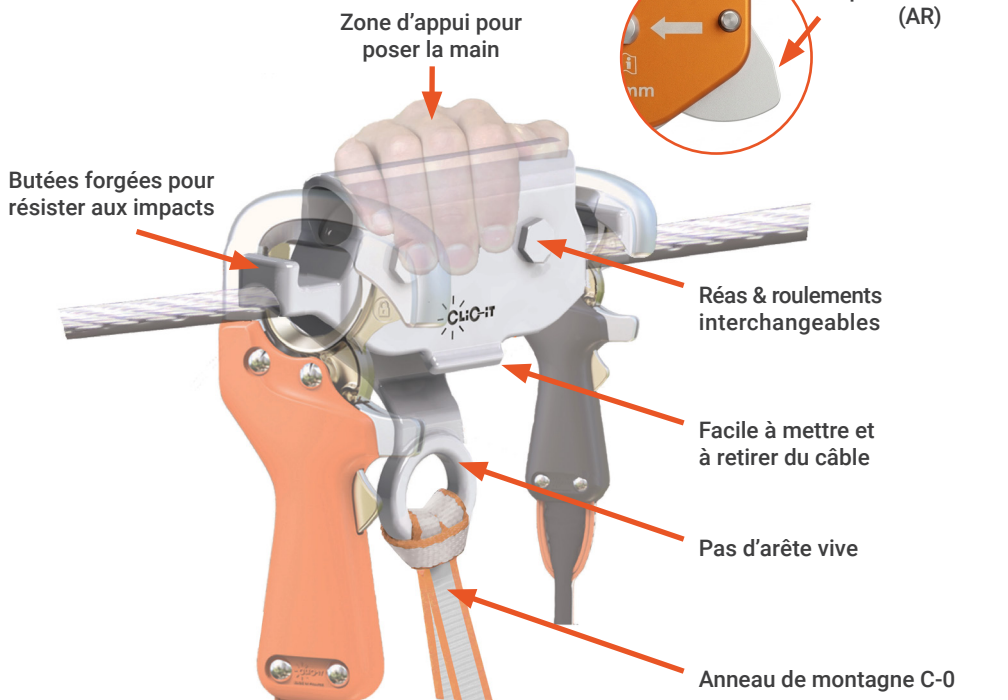

C-ZIP LOCK SPEED // XTREM

VERROUILLABLE SUR LE CÂBLE

- ✓ Équipement de protection individuel (EPI)
- ✓ Deux roulements par réa

MODÈLE

RÉA

LONGUEUR MAXI TYRO

COMPATIBILITÉ

C-Zip LOCK SPEED

C-Zip LOCK XTREM AR**

 RÉFÉRENCE DAS368XAR-L*
530g

**Produit non disponible au UK et USA

* L = longueur de l'anneau de montage C-0 (cm) // Ex : DAS180-45 pour un anneau C-0 de 45cm

C-ZIP XTREM

**SUPPRIME LES FROTTEMENTS
DES CONNECTEURS SUR LE CÂBLE**

- ✓ Poulie forgée en un seul bloc
- ✓ Deux roulements par réa

MODÈLE

RÉA

LONGUEUR MAXI TYRO

COMPATIBILITÉ

C-ZIP XTREM + C-0

RÉFÉRENCE DAS180-L*
407g

Acier