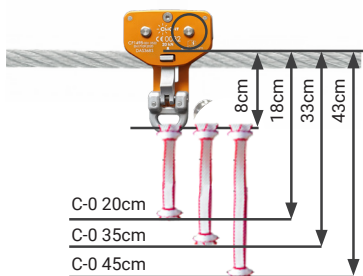

C-ZIP LOCK SPEED // XTREM

VERROUILLABLE SUR LE CÂBLE

- ✓ Équipement de protection individuel (EPI)
- ✓ Deux roulements par réa

MODÈLE

RÉA

LONGUEUR MAXI TYRO

COMPATIBILITÉ

C-Zip LOCK SPEED

C-Zip LOCK XTREM AR**

 RÉFÉRENCE DAS368XAR-L*
530g

**Produit non disponible au UK et USA

* L = longueur de l'anneau de montage C-0 (cm) // Ex : DAS180-45 pour un anneau C-0 de 45cm

C-ZIP XTREM

**SUPPRIME LES FROTTEMENTS
DES CONNECTEURS SUR LE CÂBLE**

- ✓ Poulie forgée en un seul bloc
- ✓ Deux roulements par réa

MODÈLE

RÉA

LONGUEUR MAXI TYRO

COMPATIBILITÉ

C-ZIP XTREM + C-0

RÉFÉRENCE DAS180-L*
407g

Acier

C-Zip XTREM AR

RÉFÉRENCE DAS396AR-L*
440g

Nylon

* L = longueur de l'anneau de montage C-0 (cm) // Ex : DAS180-45 pour un anneau C-0 de 45cm

C-ZIP AIR // C-ZIP SPEED

FACILE À UTILISER

- ✓ Forgée en deux parties