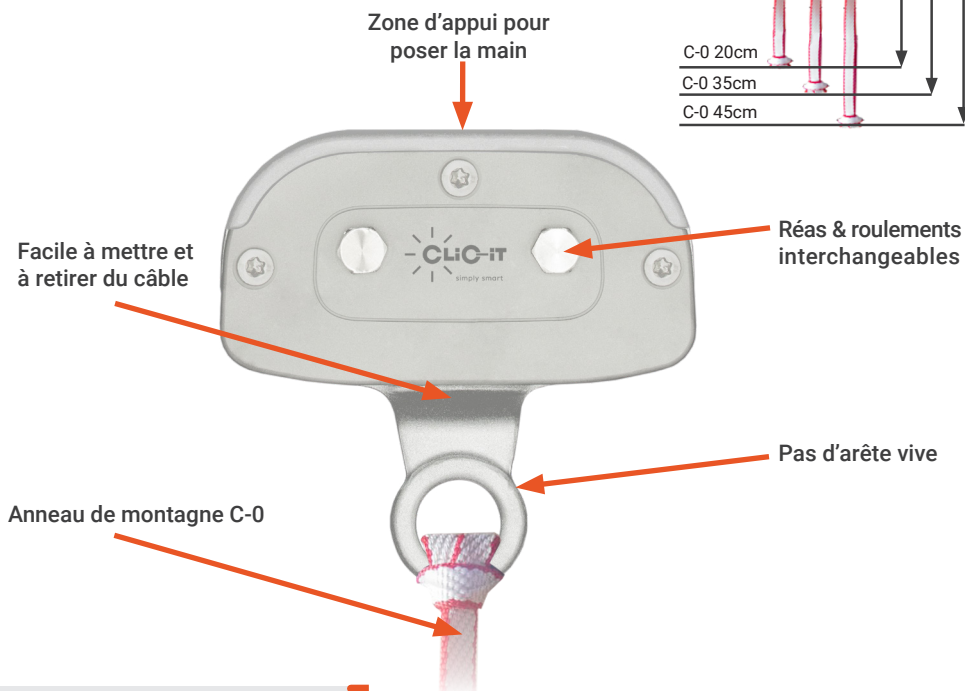

C-ZIP LOCK SPEED // XTREM

VERROUILLABLE SUR LE CÂBLE

- ✓ Équipement de protection individuel (EPI)
- ✓ Deux roulements par réa

MODÈLE

RÉA

LONGUEUR MAXI TYRO

COMPATIBILITÉ

C-Zip LOCK SPEED

C-Zip XTREM AR

RÉFÉRENCE DAS396AR-L*
440g

Nylon

* L = longueur de l'anneau de montage C-0 (cm) // Ex : DAS180-45 pour un anneau C-0 de 45cm

C-ZIP AIR // C-ZIP SPEED

FACILE À UTILISER

- ✓ Forgée en deux parties

Option  (pour SPEED)
Deux roulements par réa

MODÈLE

RÉA

LONGUEUR MAXI TYRO

COMPATIBILITÉ

C-ZIP AIR + C-0
RÉFÉRENCE DAS185N-L*
465g

Nylon

C-ZIP SPEED + C-0
RÉFÉRENCE DAS185-L*
530g

Acier

* 300m max avec l'option 

* L = longueur de l'anneau de montagne C-0 (cm) // Ex : DAS185N-45 pour une poulie C-ZIP AIR avec C-0 45cm

La poulie adaptée à chacun de vos besoins

400m

Sans porte-connecteurs