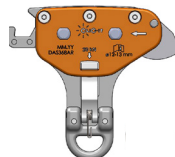

Acier

* 300m max avec l'option 

* L = longueur de l'anneau de montagne C-0 (cm) // Ex : DAS185N-45 pour une poulie C-ZIP AIR avec C-0 45cm

La poulie adaptée à chacun de vos besoins

400m

Sans porte-connecteurs

Verrouillables EPI

 réas en acier
ERGONOMIQUE
ET EFFICACE**C-ZIP LOCK SPEED**

La meilleure poulie du marché

Avec porte-connecteurs

**C-ZIP LOCK XTREM**

Verrouillables anti-retour

 réas en acier
POUR UN
MAXIMUM DE
SÉCURITÉ**C-ZIP LOCK SPEED AR****C-ZIP LOCK XTREM AR**

Ouvertes

 réas en acier

ÉCONOMIQUE

**C-ZIP SPEED****C-ZIP XTREM**

200m

Ouvertes

 réas en nylon

ÉCONOMIQUE