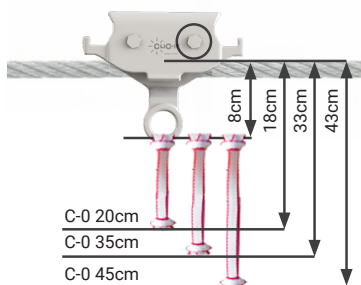

C-ZIP LOCK SPEED // XTREM

VERROUILLABLE SUR LE CÂBLE

- ✓ Équipement de protection individuel (EPI)
- ✓ Deux roulements par réa

MODÈLE

RÉA

LONGUEUR MAXI TYRO

COMPATIBILITÉ

C-Zip LOCK SPEED

C-Zip LOCK XTREM AR**

 RÉFÉRENCE DAS368XAR-L*
530g

**Produit non disponible au UK et USA

* L = longueur de l'anneau de montage C-0 (cm) // Ex : DAS180-45 pour un anneau C-0 de 45cm

C-ZIP XTREM

**SUPPRIME LES FROTTEMENTS
DES CONNECTEURS SUR LE CÂBLE**

- ✓ Poulie forgée en un seul bloc
- ✓ Deux roulements par réa

MODÈLE

RÉA

LONGUEUR MAXI TYRO

COMPATIBILITÉ

C-ZIP XTREM + C-0

RÉFÉRENCE DAS180-L*
407g

Acier

C-Zip XTREM AR

RÉFÉRENCE DAS396AR-L*
440g

Nylon

* L = longueur de l'anneau de montage C-0 (cm) // Ex : DAS180-45 pour un anneau C-0 de 45cm

C-ZIP AIR // C-ZIP SPEED

FACILE À UTILISER

- ✓ Forgée en deux parties