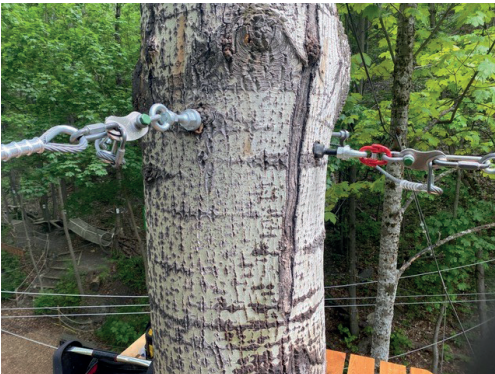

LE CLOU SVA

BAUMBESTIFTIGUNGSLÖSUNGEN*

Für Kletterplattform / Sicherungsseil / Baumhaus

EINFACH UND SCHNELL

Installation in nur wenigen Minuten

SCHÜTZT DIE NATUR

Erlaubt dem Baum zu wachsen und zu atmen, ohne ihn zu beschädigen und die Natur zu respektieren

MEHRFACHE AUFNAHMEN

Kann an alle Arten von Bäumen und an Ihre bestehenden Anlagen angepasst werden

"NULL" WARTUNG

Ermöglicht es, die Wartung über 10 Jahre hinweg zu eliminieren

BEISPIELE FÜR DIE ANWENDUNG