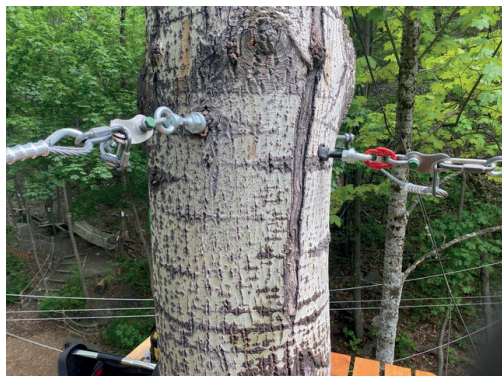

LE CLOU SVA

SOLUCIONES DE FIJACIÓN DE ÁRBOLES*

Para plataforma de escalada / línea de seguridad / casa del árbol

SIMPLE Y RAPIDO

Instalación en solo unos minutos

PRESERVAR LA NATURALEZA

Permite que el árbol crezca y respire, sin dañarlo y respetando la naturaleza

MULTISOPORTES

Adaptable a todo tipo de árboles y adaptable a sus instalaciones actuales

MANTENIMIENTO «CERO»

Permite eliminar el mantenimiento durante 10 años

EJEMPLOS DE APLICACIÓN

* Patented